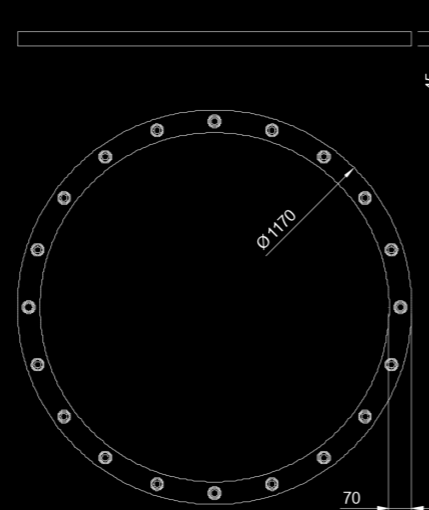

Boîtier en bois naturel antistatique et antibactérien

Confort visuel avec système de lentilles encastrées

Distribution directe de la lumière

Prend en charge notre horloge biologique en modifiant la température de couleur en fonction de la journée (en option)

Décors Look Feel and Smell

Installation:	Suspension
Optique:	Lentilles 60° et chambres fraisées
Répartition de la lumière:	Directe
Driver:	FIX, DALI, Bluetooth® (à l'intérieur)
Matériaux:	Corps - bois massif naturel Lentille - polycarbonate Decor - natural matériaux
Type de bois:	Frêne, Chêne, Noyer américain
Poids:	11,2 kg
Durée de vie:	L80B10 60.000 heures
Température ambiante:	0 / +35° C

Dimensions:

Code	Puissance	IRC	CCT	Lumen
WRI70-1200LFS	70 W	> 90	3000 K	7800 lm
WRI70-1200LFS	70 W	> 95	3200 K	7200 lm
WRI70-1200LFS	70 W	> 90	4000 K	8000 lm

Tolérance du rendement lumineux et de la température de couleur: +/- 10%

Exemple de commande:

WRI70-1200LFS	-	Puissance	-	IRC / CCT	-	Faisceau	-	Bois	-	Driver	-	OPTION
WRI70-1200LFS	-	70	-	930	-	60	-	Chêne	-	FIX	-	Moss hellgr

Nous nous réservons le droit de modifier les spécifications du produit sans information préalable